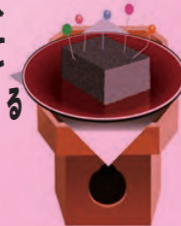

東・南東 (カバーの色・グリーン・水色ブルー系)

「南東」は恋愛運にバツグンな方角です。ほかに人間関係を良好に保つにも効果アリ。恋愛から結婚への発展を望むなら、ぜひ「南東枕」で眠ることをオススメします。

開運のためには、境を整えていくことが大事です。そのためにもまずは整理整頓や毎日の掃除が重要です。枕カバーも毎日取り替えましょう。替えがそんなに用意できない、という場合はタオルでもOKです。タオルならば毎日の交換も苦にはなりませんね！

MD リフォーム

〒574-0007 大東市北楠の里町 21 番 14 号

MATSUDEN Eco Life News

2016
02月/03月号
Vol.60

針供養

針仕事は、昔の女性にとって大切な仕事の1つでした。加えて、縫い針は生活に欠かすことの出来ない道具でした。だからこそ、針供養の日ばかりは針仕事を休みにして、お世話になった針に感謝し、供養したのです。そして、それと併せて、裁縫の上達も祈っていました。針供養は2月8日にやるところと、12月8日にやるところがあります。12月8日は「事納め」といい、事つまり田畑に関する作業はこの日までに終わるべき日、2月8日は「事始め」といい、田畑に関する作業をこの日から始める日、とされています。そのため、その事納めの日、事始めの日針供養を行うという風習が確立したようです。関西では事納めの12月8日が重視されることが多く、関東では事始めの2月8日が重視されることが多いのですが実際には地域ごとにかなりのバラつきがあるようです。現在では一般の家庭で針供養をするところほとんど無く今は、洋裁や和裁を仕事をしている人の中で受け継がれています。ただ・・・針供養に見られるような普段使っている物にも感謝する。という、日本人の心は失いたくないものですね！