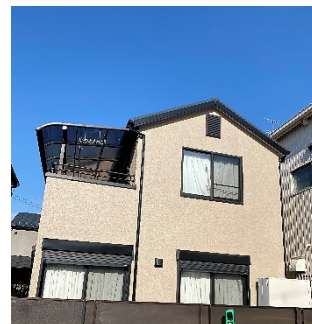

## ◆大東市 I様邸 外壁塗装工事

照明の取替えでお伺いした時に『マツデンさんは外壁塗装してる?』と聞かれ、すぐに現調、お見積りをさせていただきます、年内に塗り終われるように調整して工事をさせていただきました。

Before

太陽光パネルが設置されているのでその箇所以外の屋根を塗装しました。

After