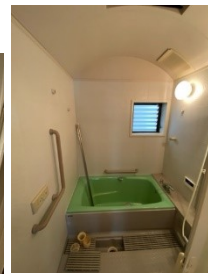

MDリフォーム ～ Before After ～

◆大東市 N様邸 ユニットバス入替工事

以前から入替えるならマツデンさんにしようと、子どもさん達とも決めてくださっていたとのことで、早急に対応させていただきました。

Before

パナソニック オフローラ 1616サイズ

After