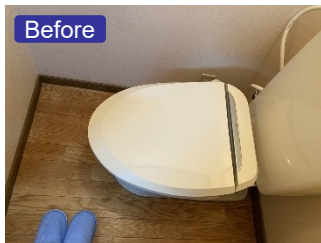

◆大東市H様邸 ガス給湯器入替工事

そろそろ給湯器の入替え時期で、壊れる前に入替えをと、見積りをご依頼いただき、工事をさせていただきました。
リモコンは、カラー液晶画面で、文字も以前より大きくなったので、見やすくなったと喜んでいただきました。

★ノーリツ シンプルオートタイプ24号屋外壁掛け型
GT-C2462SAWX-2BL/13A

施工中

★ノーリツ マルチリモコンセット
RC-J101E

◆大東市S様邸 温水洗浄便座取替工事