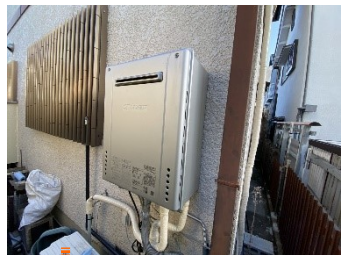

◆大東市H様邸 ガス給湯器入替工事

そろそろ給湯器の入替え時期で、壊れる前に入替えをと、見積りをご依頼いただき、工事をさせていただきました。
リモコンは、カラー液晶画面で、文字も以前より大きくなったので、見やすくなったと喜んでいただきました。