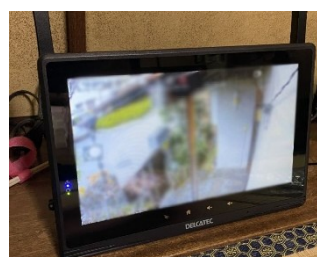

◆大東市K様邸 防犯カメラ設置工事

★DXアンテナ センサーライト付きワイヤレスフルHDカメラセット
WSS10M1CL