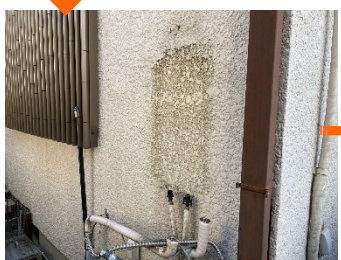

◆大東市H様邸 ガス給湯器入替工事

そろそろ給湯器の入替え時期で、壊れる前に入替えをと、見積りをご依頼いただき、工事をさせていただきました。
リモコンは、カラー液晶画面で、文字も以前より大きくなったので、見やすくなったと喜んでいただきました。

★ノーリツ シンプルオートタイプ24号屋外壁掛け型
GT-C2462SAWX-2BL/13A

施工中

★ノーリツ マルチリモコンセット
RC-J101E

◆大東市S様邸 温水洗浄便座取替工事

最近、温水の温度が低くなり、異音がするとご連絡をいただきました。ご使用年数も10年近いとのことだったので、取替えさせていただきました。

★Panasonic 温水洗浄便座・ビューティートワレ
CH952S

◆大東市K様邸 防犯カメラ設置工事

★DXアンテナ センサーライト付きワイヤレスフルHDカメラセット
WSS10M1CL

特殊詐欺や強盗で不安になられて、ご依頼いただきました。玄関廻りがはっきりと映り録画され同時に音声も録音されるので安心されておりました。