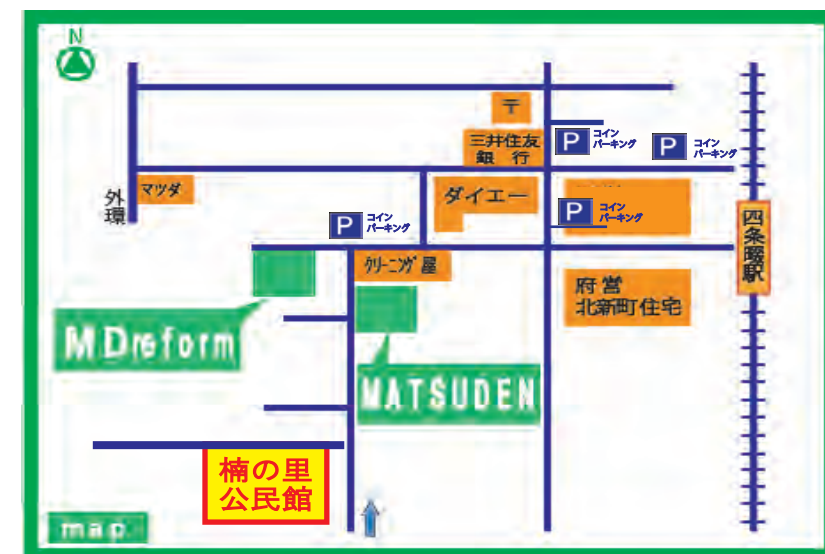

第8回

マツデンまつり

開催日 11月13日(日) 雨天決行

開催時間 10:00~16:00

会場 楠の里公民館 大東市中楠の里町6-15

主催 株式会社 マツデン ☎ 0120-97-6686

※開催会場には駐車場はございません。
近隣のパーキングをご利用頂きますようお願い致します。(MAP 参照)

地域の皆様に日頃の感謝を込めて、今年は昨年よりさらにパワーアップ!
8回目を迎える今年も多彩な内容で皆様をお待ちしています!

今年もやります! マツデンまつり!
みんな、あそびに来てね~

ゲーム
1回無料券

50円

50円

50円

100円

50円

100円

d-ma hair(ディーマヘア)

神戸市長田区御蔵通4-204-21 TEL 078-766-2243
営業時間 9:00~18:00 定休日 毎週月曜日、第3火曜日

丹波のお米と野菜の販売

兵庫県の中東部に位置する山々に囲まれた丹波。中山間地ならではの清流に近い綺麗な水、肥沃な土、寒暖が激しい気候! 野菜たちにとって恵まれた環境で育った美味しいお米や野菜をお届けします。

兵庫県丹波市春日町黒井 442-1-106