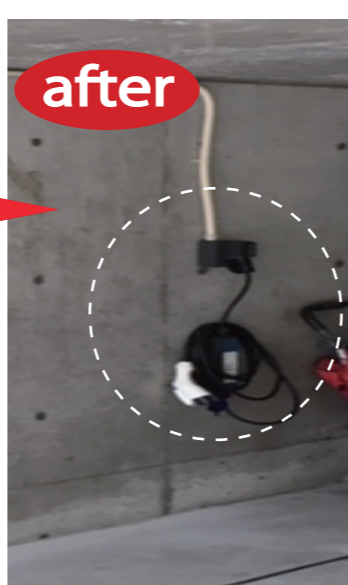

Panasonic [EV・PHEV充電用] 屋外コンセント取付

自宅ガレージにEV用のAC200Vコンセントの設置のご依頼です。
EVとは、電気自動車用充電設備用のコンセントです。

これでいつでも自宅で
手軽に充電できるようになりました

before

after

充電中!

今、大人気の宅配ポスト!

Panasonic 戸建用宅配ボックスCOMBO