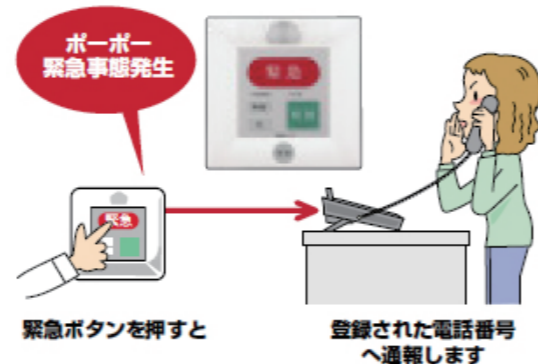

～ つながる安心 ～

ワンタッチで緊急通報

ひとり暮らしに心強い味方!

緊急通報装置は、ご高齢者と遠方に住む家族にとって**安否確認**と**安心**を確認できる**心強い味方**です。

緊急通報装置
アイホンFE-M

ペンダント式
非常ボタン
アイホンP-7

こんな不安を抱えているお年寄りに

- 病气やケガをした時どうしたらいいか、わからない
- 不安になることがある
- 泥棒や不審者が怖い
- 施設にはいるのは嫌

こんな気がかりを抱えているご家族に

- 親の世話をしたいが、頻りに行けない
- 親は施設は嫌だと言っているし、費用の負担も大きい
- 親がひとり暮らしで心配
- 同居が難しい

オートダイヤルで外部通報

緊急ボタンを押すとあらかじめ登録しておいた連絡先へ異常発生を通報します。(電話回線利用)

簡単設定・簡易設定

緊急通報装置本体のボタンと電話機(市販品)のダイヤルボタンを使用して簡単に設定ができます。

株式会社 マツデン