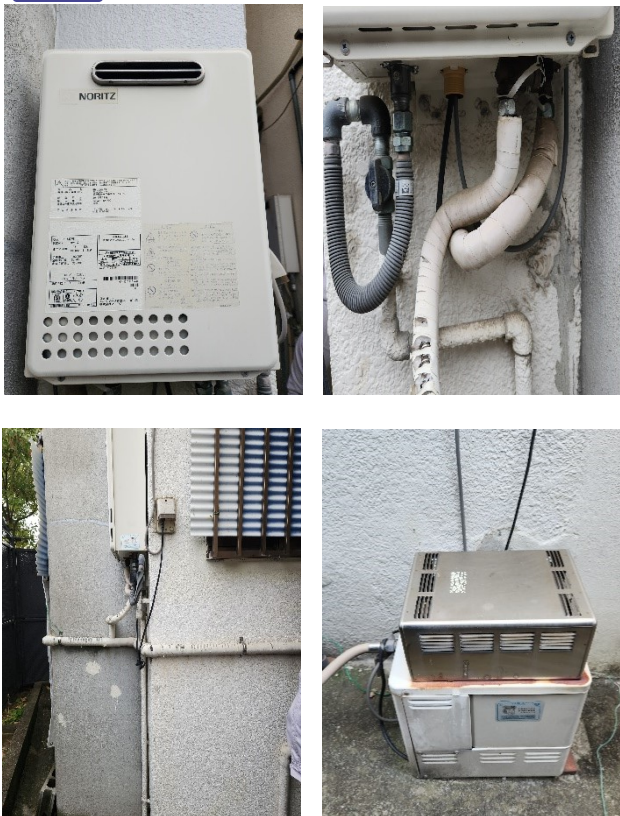

After

★LIXIL アルミ面格子A型 縦格子

◆ 大東市 K様邸 給湯配管改修工事

壁の中から水音がするとご相談いただき、現地調査で給水管が破損しているのがわかりました。そこで外部に新しく露出配管を施工し、給湯器と風呂釜も年数が経っていたので一緒に取替をさせていただきました。

Before

After

★ノーリツ ガス給湯器 16号 GQ-1639WS-1
ノーリツ 風呂釜 GSY-132D

★露出配管にすることで今後、経年による老朽化や水漏れ破損などのトラブル時に配管が見える箇所にあるため容易に原因箇所を特定することができます。