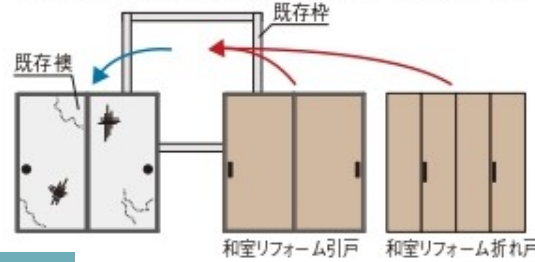

..... 和室から洋室へささっと手軽にリフォームできる引戸・折れ戸

VERITIS FU-SMART[フスマート]・折れ戸

After

解体の必要がないため、
短期間で住みながらリフォーム可能

既存の鴨居や敷居をそのまま活かして、和室のふすまや押入れをリフォームできる引戸・折れ戸です。開口部の解体が不要。短期間の工事が可能です。

●既存枠をそのまま活用してリフォームできます。

before

色柄ラインナップ