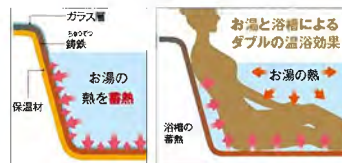

System Bath

録物ホーローシステムバス
PREDECIA
プレデシアプレミアム

肌で感じる贅沢感。

浴室自体が蓄熱するので、お湯とのダブルの温浴効果に、体の芯までしっかりと温まります。

表面のガラス層による肌触りは、真珠のようにしっとり、このなめらかさは、他の素材にはない入浴感です。

耳で感じる贅沢感。

タカラオリジナル マグネット式
「どこでもスピーカー」誕生!

マグネット式のスピーカーなので、ベースが金属の ホーロー壁パネルに、どこでも自由にセットすることが可能です。
※オプション対応となります。

バスルームで、極上の音楽に包まれる。

ピカピカ

ホーロークリーン浴室パネル etc.

壁面はすべて「高品位ホーロー」
お手入れが簡単、ずっときれい。

普段の
お手入れは
シャワーで
流すだけ!

ガッチリ

耐震システムバス

頑丈さの秘密は浴室の重さを
しっかり支えるフレーム構造の架台。