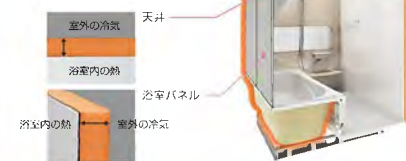

システムバス架台の概図

6
震度
強相当
の振動にも耐える
頑丈な構造。

ポカポカ

パーフェクト保温

浴室全体を包み込む、
という発想
トータル保温。

天井に壁に
たっぷり
の保温材

ピッタリ

浴室サイズにピッタリ!
サイズオーダーが
できるのはタカラだけ。

小さなサイズから大きなサイズまで、最大1,400通りの
サイズバリエーションからお選びいただけます。

間口、奥行を25mm刻みで対応!

ずっと

1.お手入れがラク!

- ホーロークリーンレンジフード
・整流板、シャットアウトパネル、前面パネルがホーロー!
- ホーローキッチンパネル
・傷に強いから、頑固な油污れもラクに落とせる!
- まるごとホーロー
・扉、引き出し本体、引手に至るまで、まるごとホーロー!

たっぷり

2.収納がラク!

- ホーローキャビネット+間仕切り
・たっぷり入って、出し入れしやすい!
- どこでもラック
・マグネットで自由自在の収納で、ずっと便利!
- 真ん中ワイド収納
・食器洗い乾燥機を組み込んでも、調理キャビネットが広く確保出来る!

タカラの
シンク下
設置の場合

●アイラック

・使いやすい位置に
小物をたっぷり収納できる!

ホーロー
だから

家事らく
キッチン
Takara standard